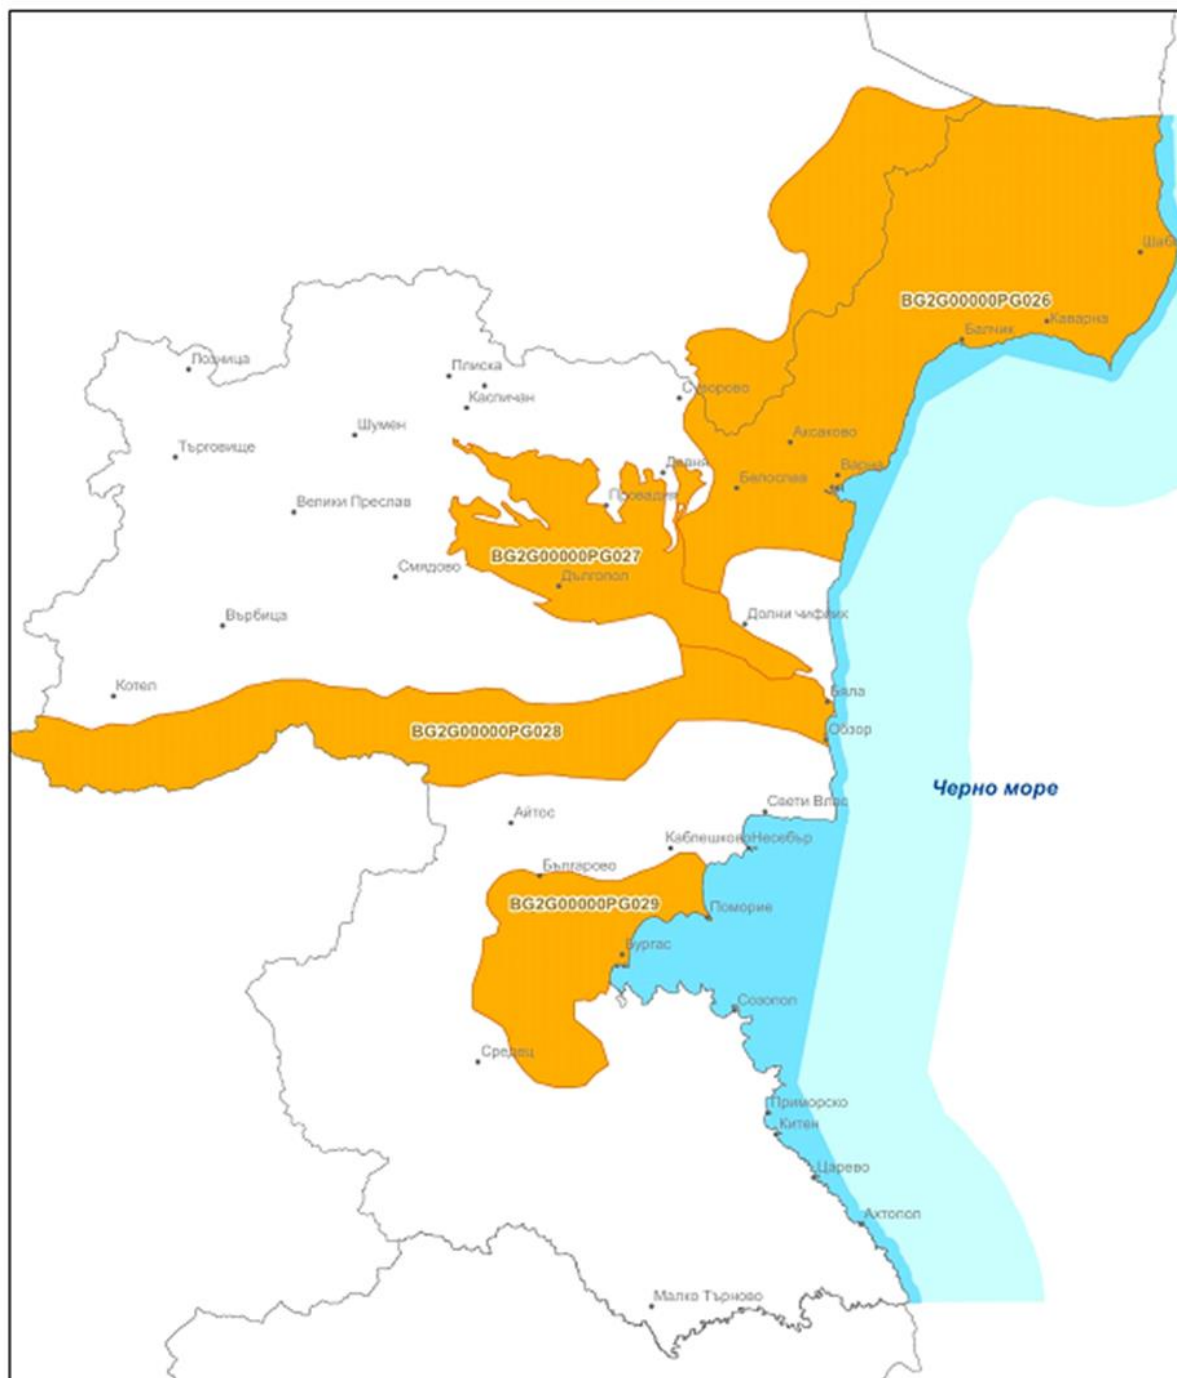

ПОДЗЕМНИ ВОДНИ ТЕЛА
III СЛОЙ - ПАЛЕОГЕНСКИ ВОДОНОСЕН ХОРИЗОНТ
Басейнова дирекция „Черноморски район“
М 1:1 000 000

Легенда

 Подземни водни тела

0 20 40 80 км

Карта 4 Подземни водни тела в Черноморски район за басейново управление

4.3 Палеогенски водоносен хоризонт