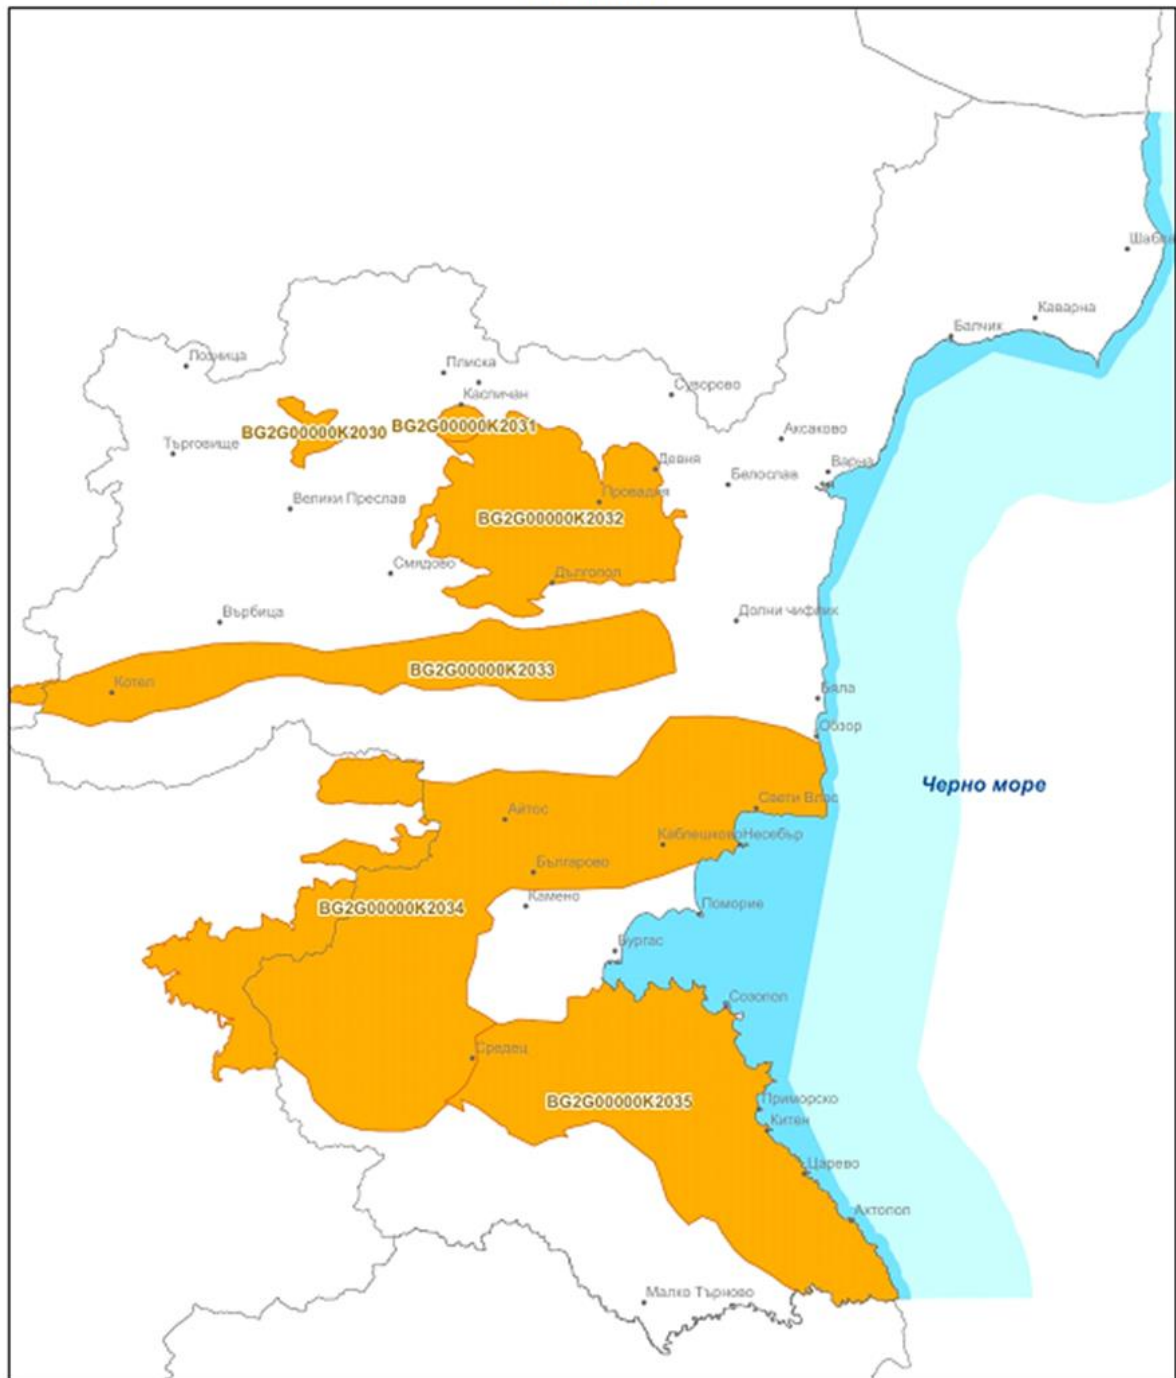

**ПОДЗЕМНИ ВОДНИ ТЕЛА**  
**IV СЛОЙ – ГОРНОКРЕДЕН ВОДОНОСЕН ХОРИЗОНТ**  
**Басейнова дирекция „Черноморски район“**  
**М 1:1 000 000**

**Легенда**

 Подземни водни тела

**Карта 4** Подземни водни тела в Черноморски район за басейново управление  
**4.4. Горнокреден водоносен хоризонт**