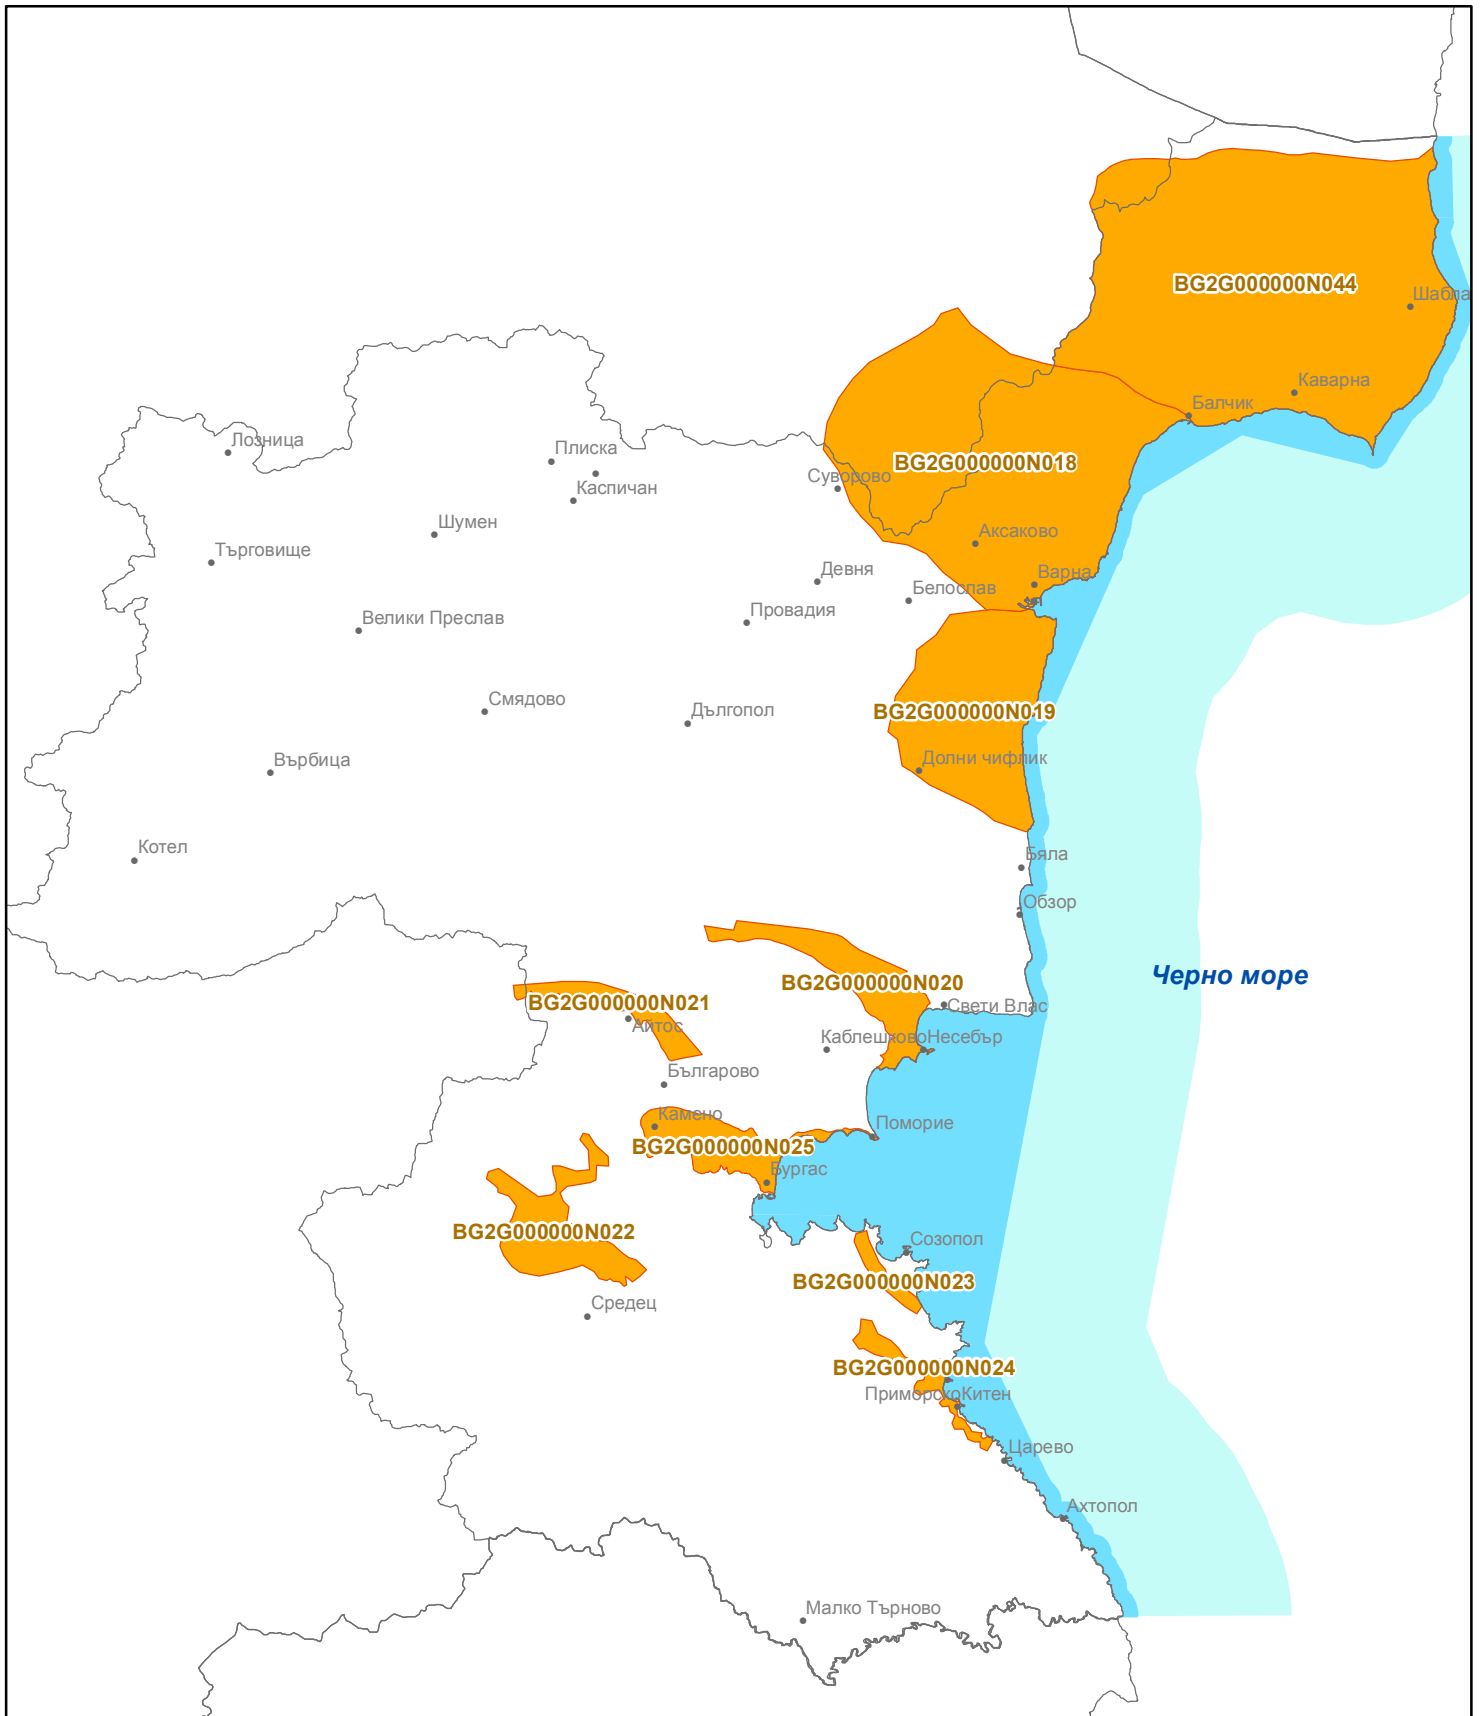

**ПОДЗЕМНИ ВОДНИ ТЕЛА**  
**II СЛОЙ - НЕОГЕН ВОДОНОСЕН ХОРИЗОНТ**  
**Басейнова Дирекция "Черноморски район"**  
**М 1:1 000 000**

**Легенда**

 Подземни водни тела

0 20 40 80 км