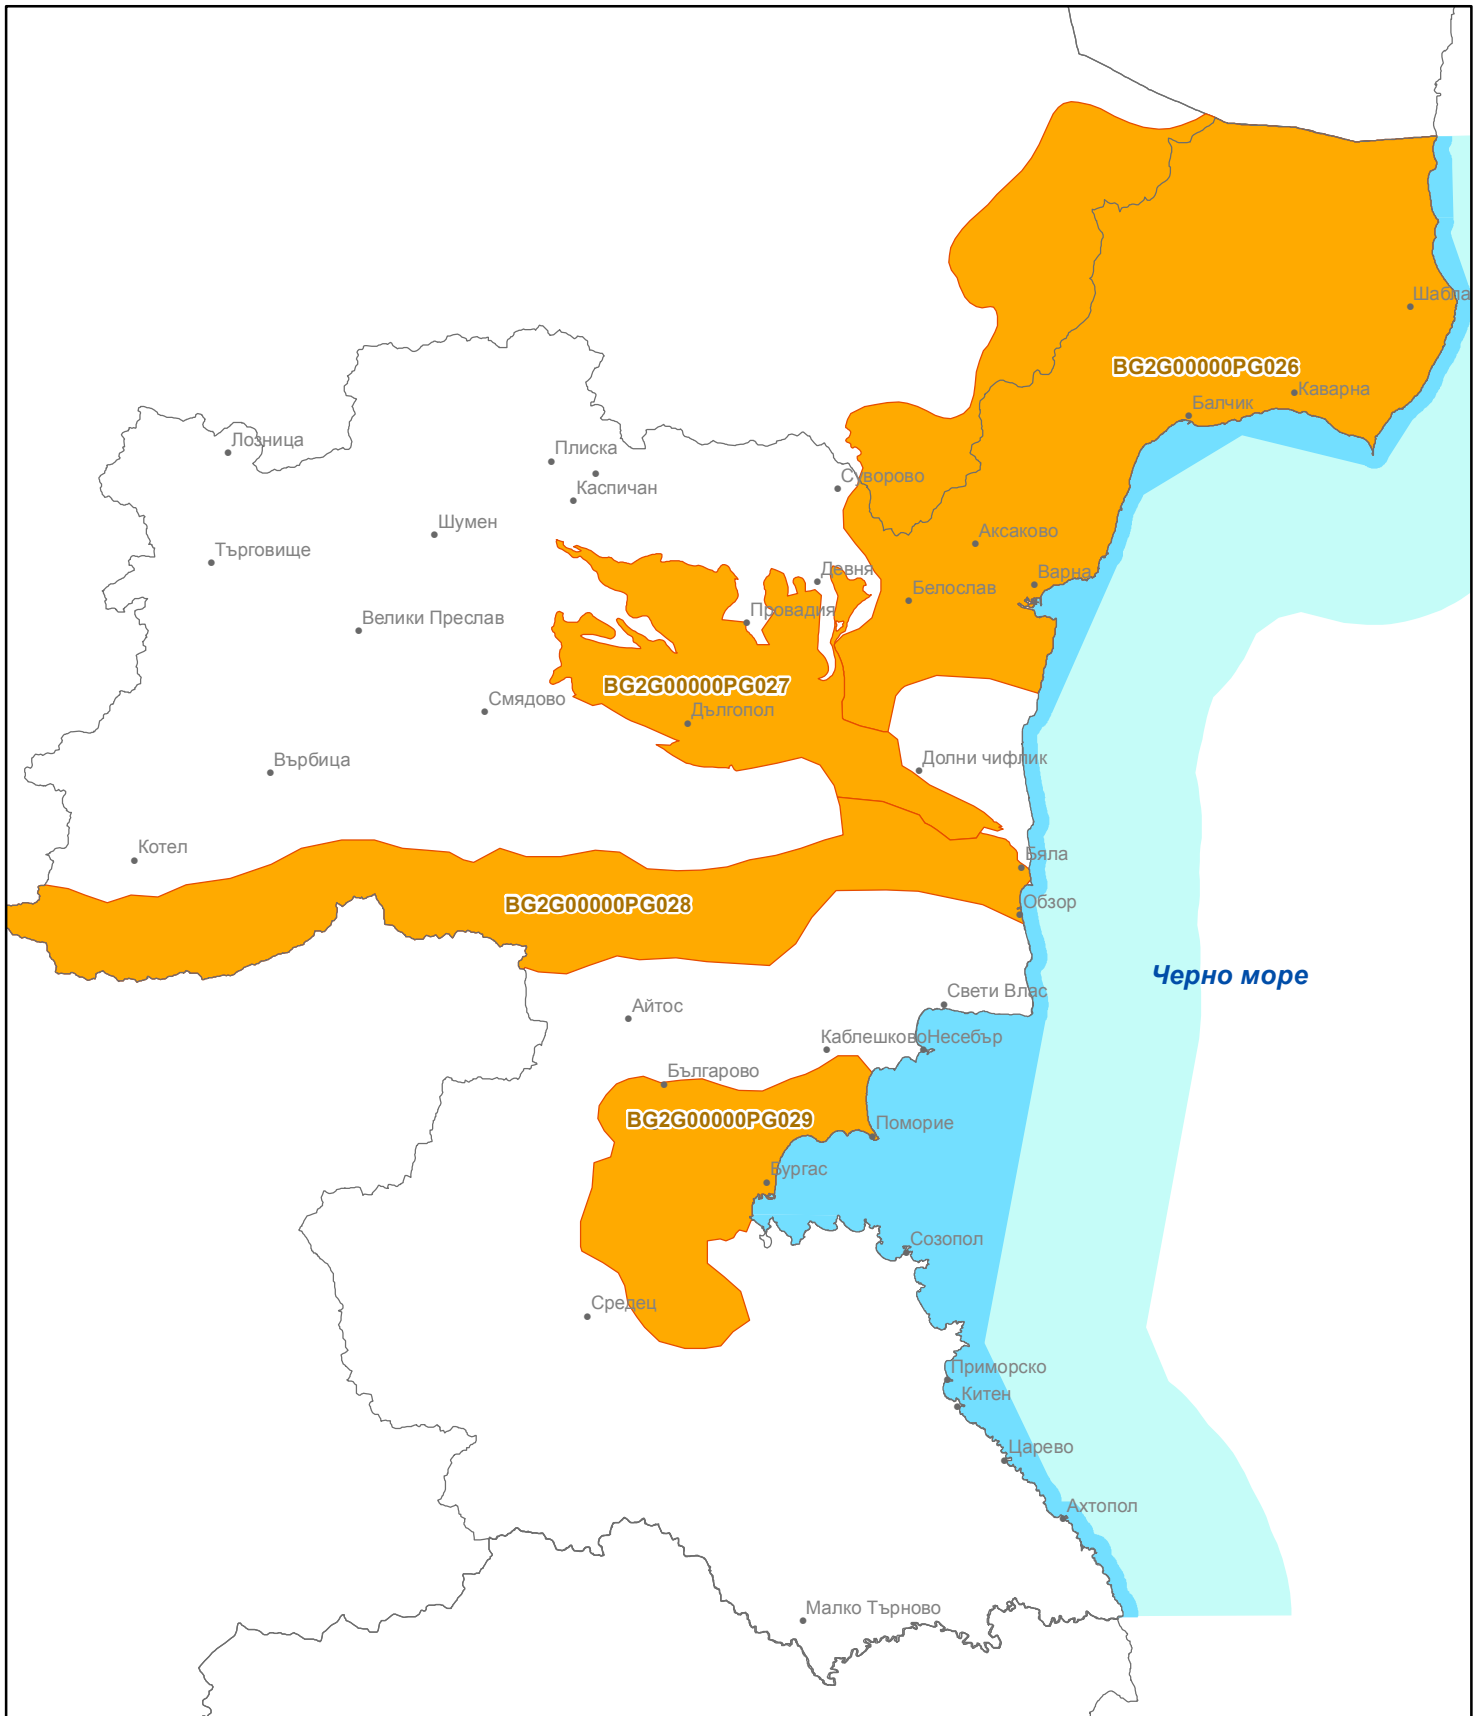

ПОДЗЕМНИ ВОДНИ ТЕЛА
III СЛОЙ - ПАЛЕОГЕН ВОДОНОСЕН ХОРИЗОНТ
Басейнова Дирекция "Черноморски район"
М 1:1 000 000

Легенда

 Подземни водни тела

0 20 40 80 км